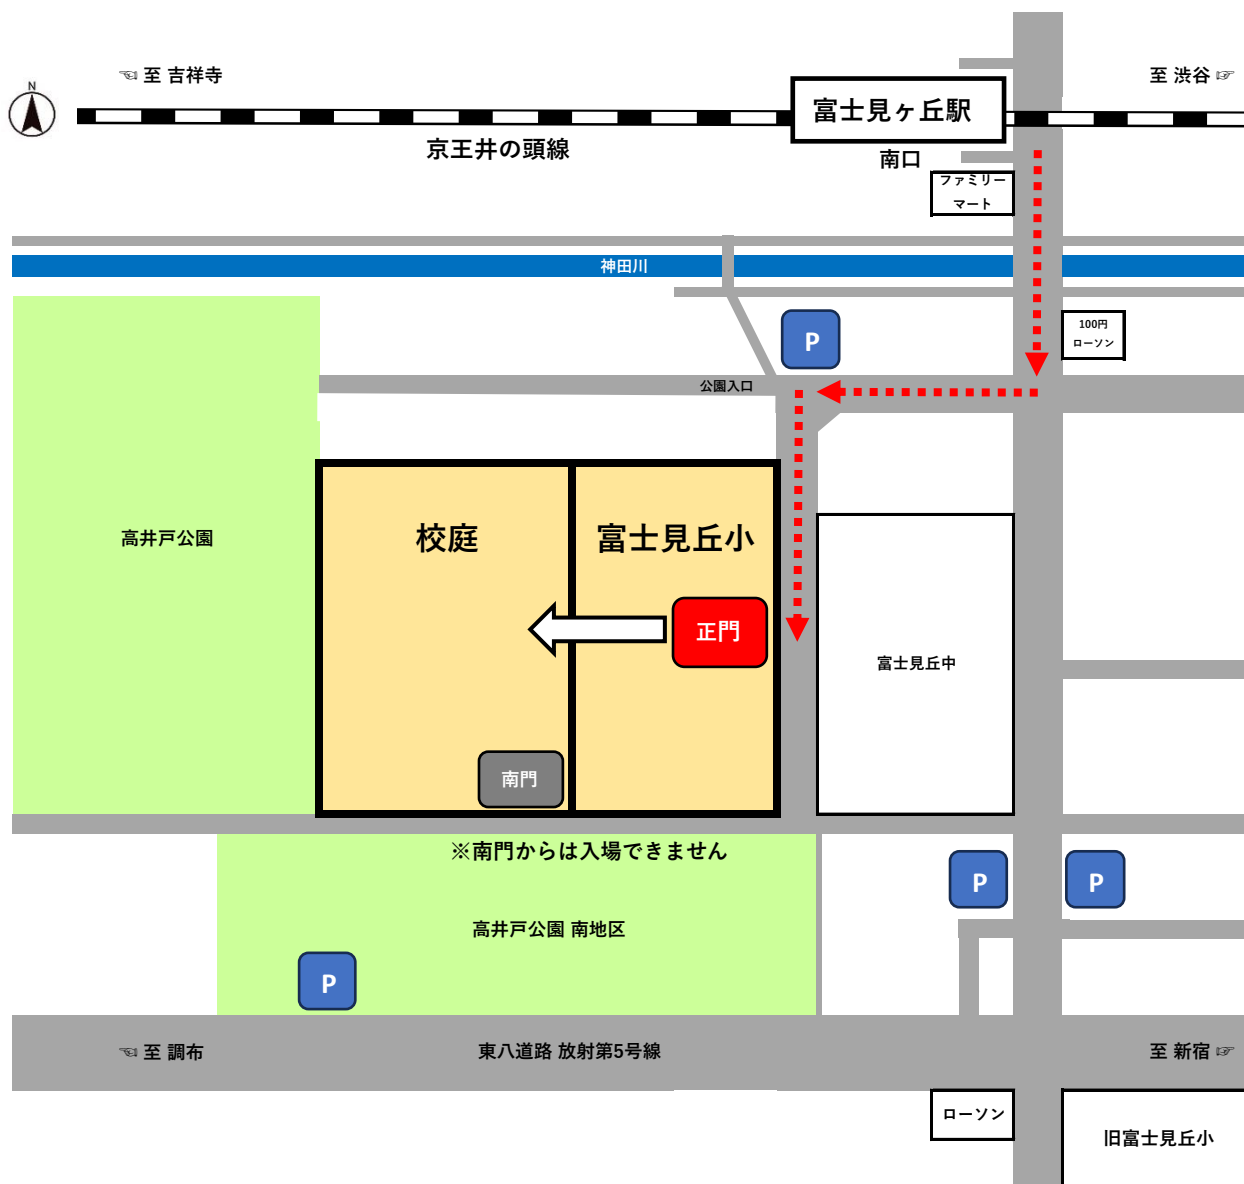

富士見丘小学校 案内図

【所在地】

〒168-0082 東京都杉並区久我山2-19-1

杉並区立富士見丘小学校

【注意事項】

- ・スパイクは使用禁止です。
- ・南門は出入り禁止です。正門をご利用ください。
- ・会場内及び会場周辺での喫煙はお控えください。
- ・駐車場はございません。周辺コインパーキングをご利用ください。
- ・会場周辺の道路は非常に狭くなっています。送迎などの路上駐停車禁止にご協力ください。
- ・高井戸公園は集団でのトレーニングが禁止されていますのでお気を付けください。
※園内に分散し、少人数でボールを蹴ったり走ったりする分には全く問題ありません。