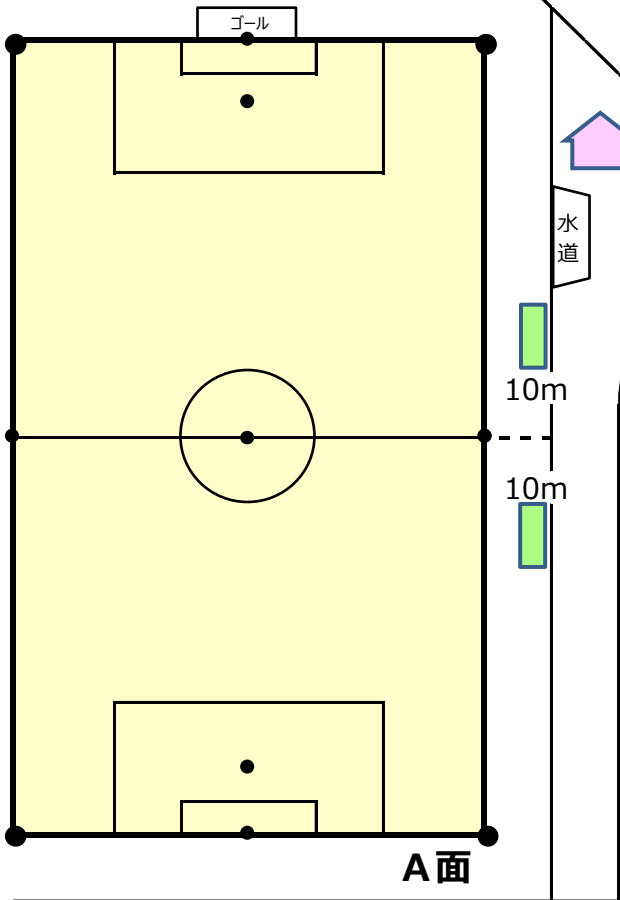

国営ひたち海浜公園 多目的広場レイアウト

-  本部テント
-  長ベンチ、イス x 2
-  コーナーフラッグ

大人 タテ105m x ヲコ68m
 小人 タテ 68m x ヲコ50m

← 南口ゲート

トイレ

鉄塔

←南駐車場 入口

阿字ヶ浦海岸 →