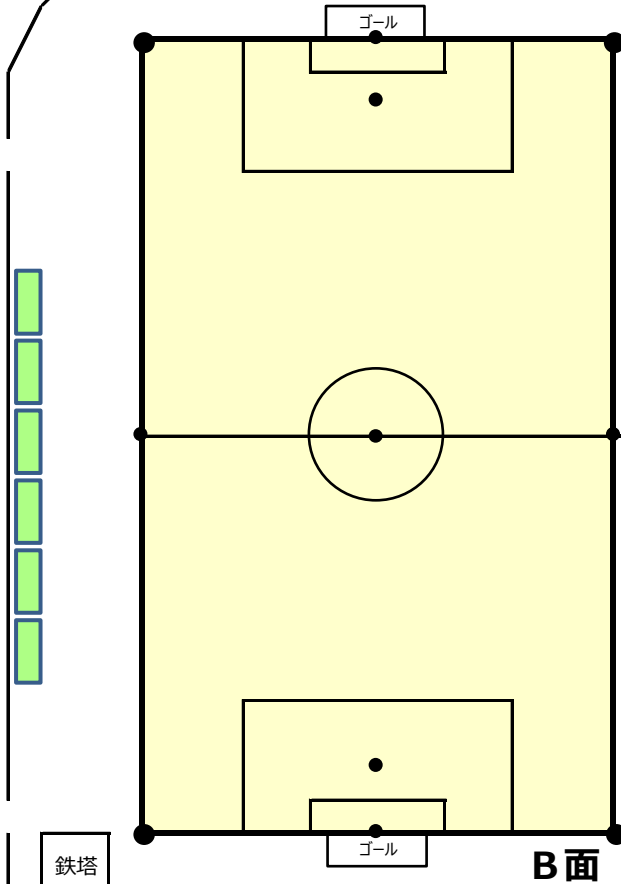

国営ひたち海浜公園 多目的広場レイアウト

-  本部テント
-  長ベンチ、イス x 2
-  コーナーフラッグ

大人 タテ105m x ヲコ68m
 小人 タテ 68m x ヲコ50m

← 南口ゲート

トイレ

鉄塔

←南駐車場 入口

阿字ヶ浦海岸 →