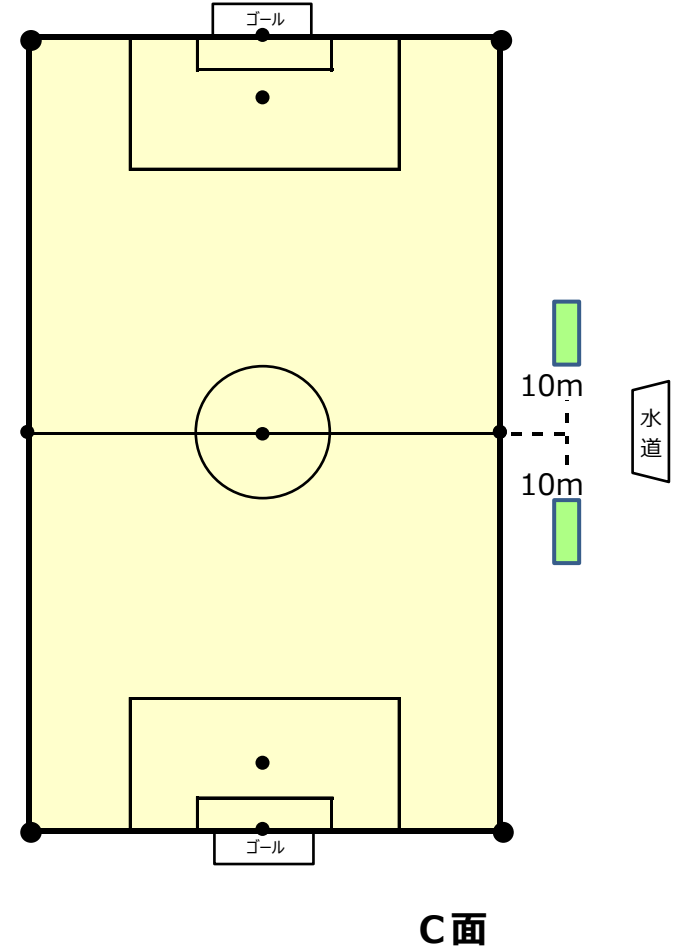

国営ひたち海浜公園 多目的広場レイアウト

-  本部テント
-  長ベンチ、イス x 2
-  コーナーフラッグ

大人 タテ105m x ヲコ68m
 小人 タテ 68m x ヲコ50m

← 南口ゲート

トイレ

鉄塔

←南駐車場 入口

阿字ヶ浦海岸 →