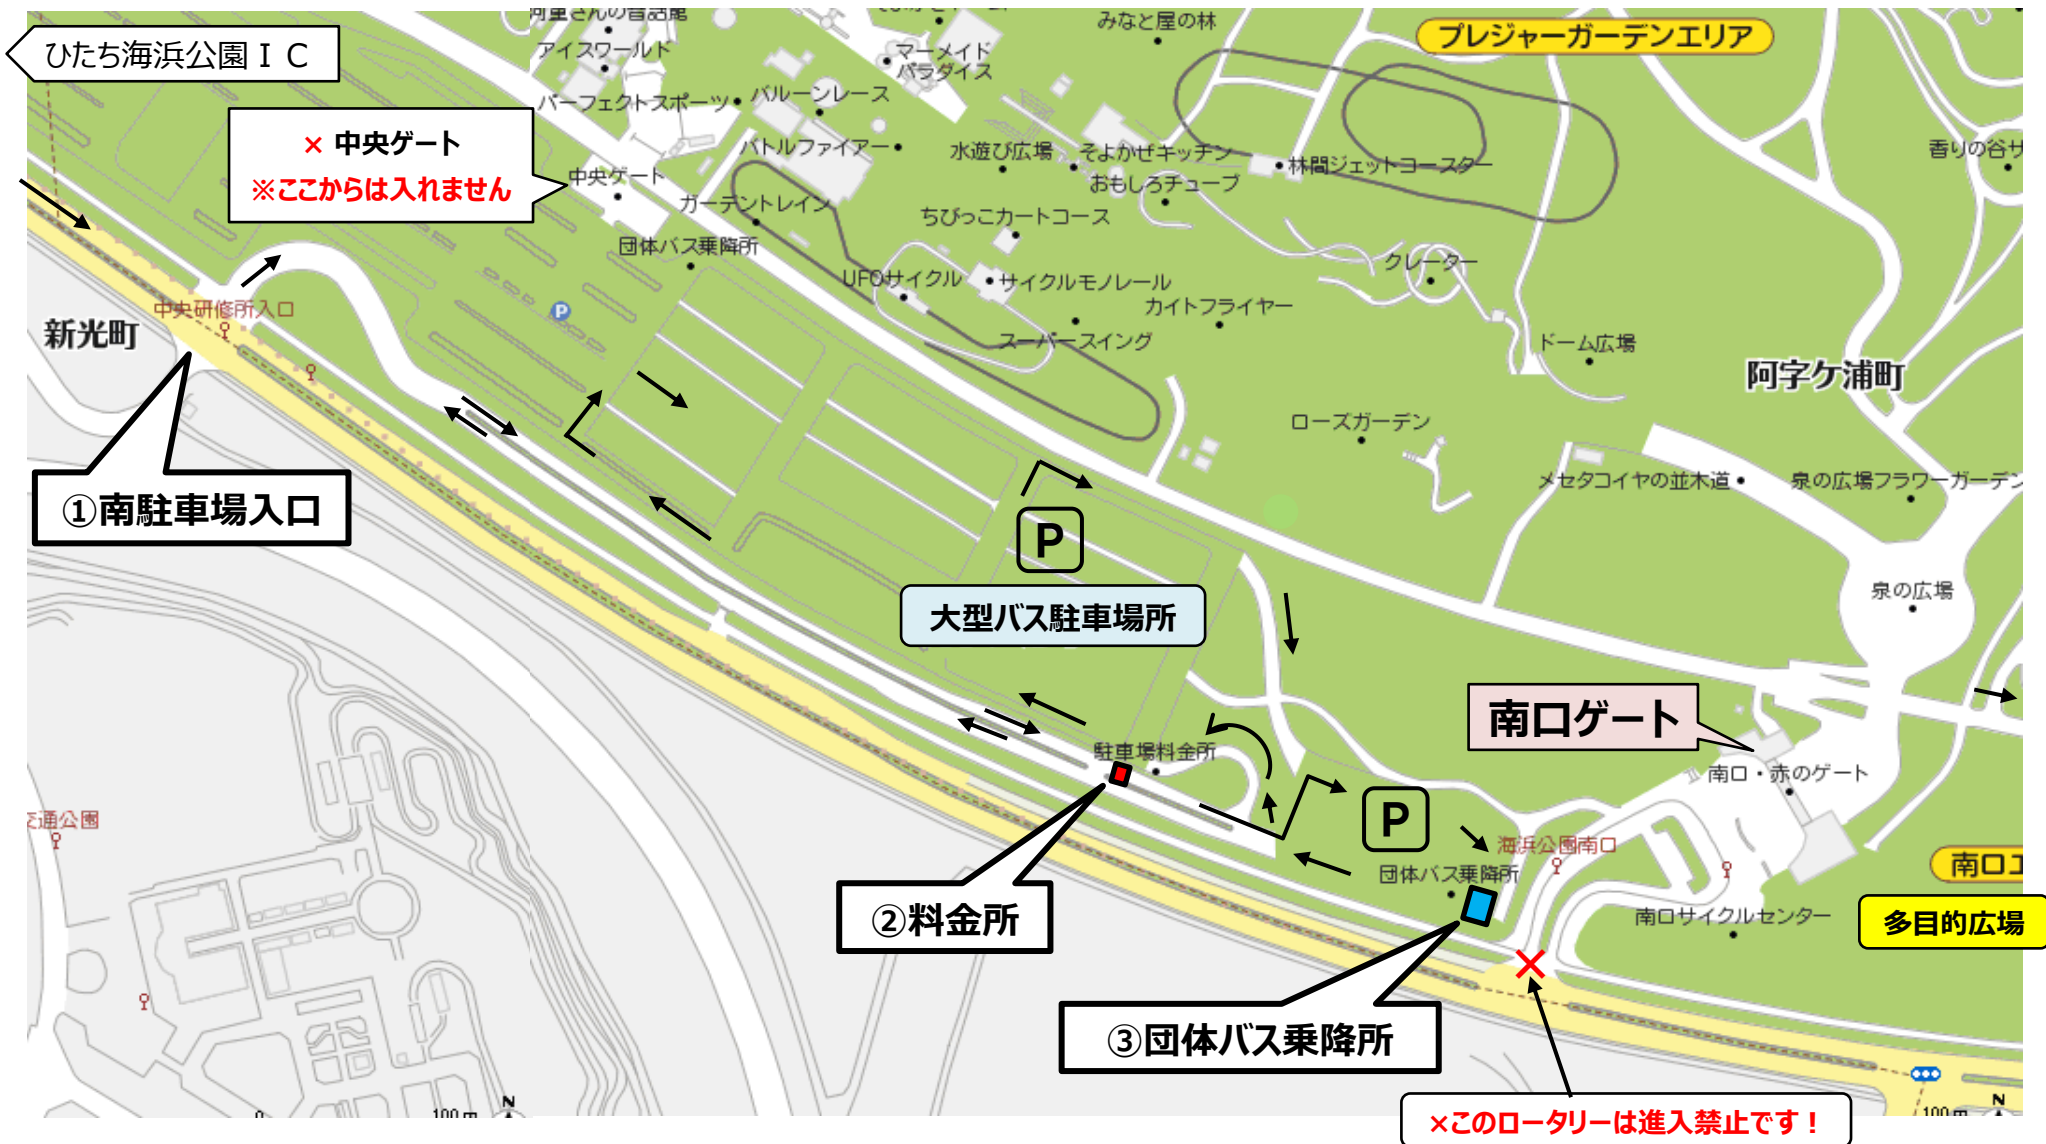

# 国営ひたち海浜公園 入園方法（南駐車場） 観光バス・送迎バス 発着地図

- ① 南駐車場入口 に入ってください。ひたち海浜公園ICを降りて約300mです
  - ② 料金所 で駐車料をお支払いください。送迎の場合は『送迎です。駐車しません』と伝えてください。**30分以内は無料**です
  - ③ 団体バス乗降所 に停車して乗降してください。
- ※ 大型バス駐車場所は南口ゲートから少し離れてますので、駐車する場合も先に団体バス乗降所で荷物を降ろしてください